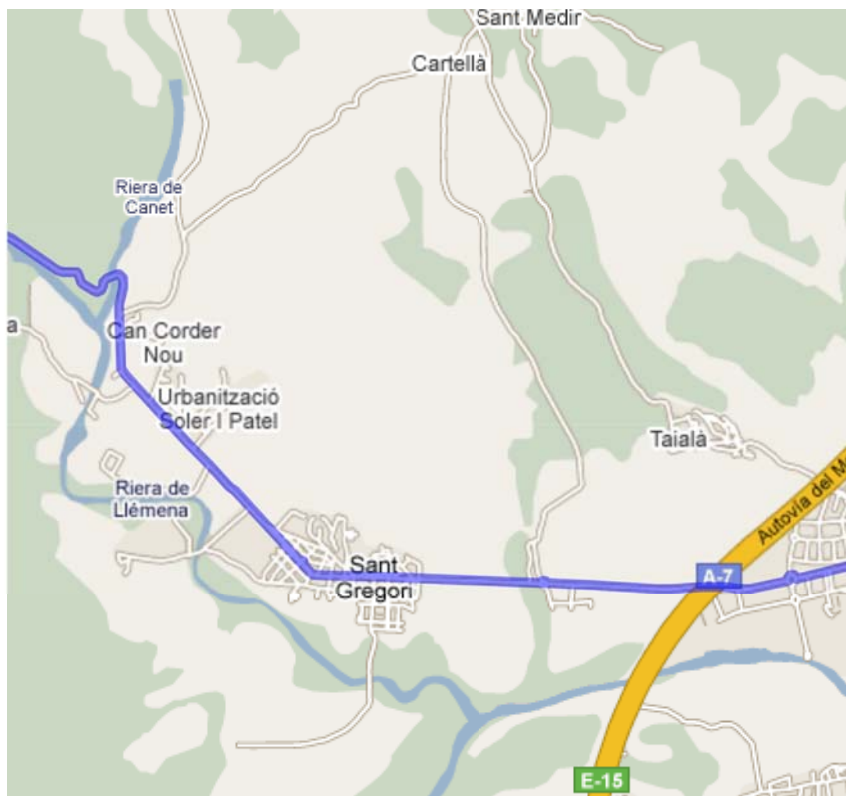

Com arribar

Des de l'autopista AP-7
(BARCELONA - FRANÇA):

- ◆ Sortir de l'autopista per Girona Nord.
- ◆ Agafar la carretera N-II direcció Girona i seguir en aquesta direcció durant 4,4 km. fins trobar el rètol Sant Gregori Gi-531.
- ◆ Agafar la carretera Gi-531 i creuar el poble de Sant Gregori fins el punt quilomètric 13, en el poble de Llorà. Seguir a ma dreta, el rètol "El Nus de Pedra"
- ◆ Continuar uns 500m fins arribar a trobar la masia El nus de Pedra - Can Roca. Al davant de la masia hi trobareu el pàrquing.

Situació

[VER MAPA](#)

Coordenadas GPS: 42° 01' 37'' N - 2° 42' 04'' E
Latitud (42.026944)
Longitud (2.701111)

Carreteres

AP-7 Salida Girona Norte
GI-531 km 13